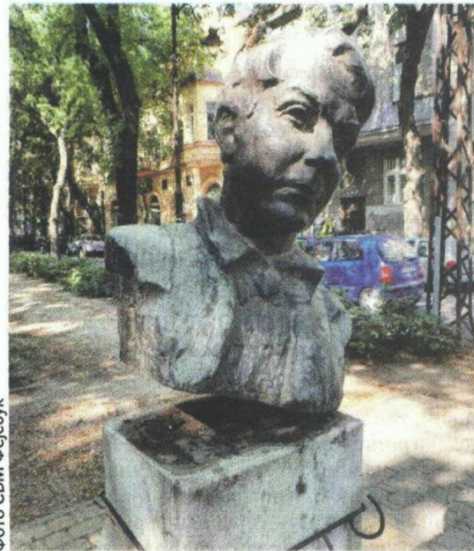

Опомену су добиле јер су пропустиле, како наводи Бакић у саопштењу, да обавесте градоначелника, Загорку Панић, градског менаџера, као и Полицијску управу и Општинског јавно тужилаштво да је 12. септембра биста песника помере-

Фото СВМ Фејсбук

Биста Дежеа Костолањија

на са постамента. Сви они о догађају сазнали су из саопштења које је дало председништво градског одбора Савеза војвођанских Мађара.

У саопштењу градоначелника Бакића наведен је след догађаја по којем је Леда Шилинг, директорка Међуопштинског завода за заштиту споменика културе обавестила Весну Хајнал, руководиоца Секретаријата за инспекцијско-надзорне послове, која је наложила комуналној милицији да изађе на лице места. Након тога, Леда Шилинг је позвала мајстора да уклони бисту са постамента, како би се санирала оштећења.

Биста великог мађарског песника налазила се у центру града.

А. И.